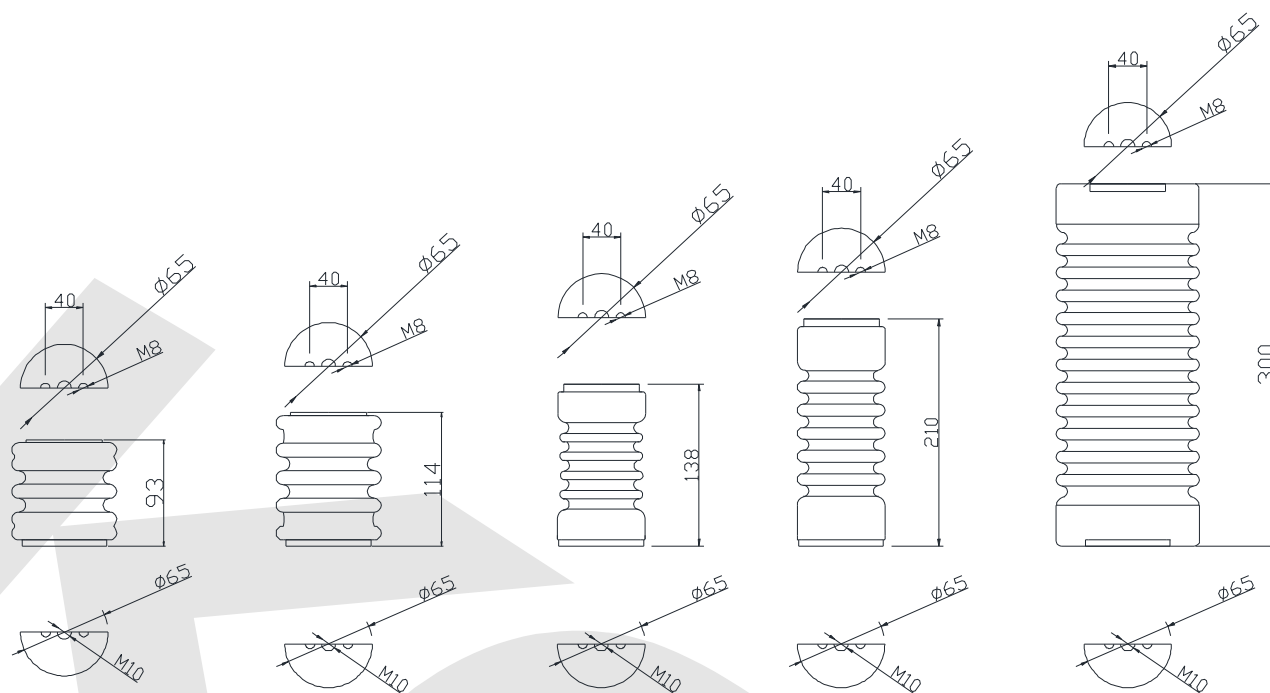

尺寸僅供參考，實際尺寸可依客戶訂製

型式 TYPE number		KM-3	KM-6	KM-12	KM-24	KM-36
額定電壓 Voltage Rating	kV	3.3	6.6	12	24	36
沿面洩漏距離 Leakage distance	mm	105	130	140	270	370
商用周波耐電壓(乾燥1分鐘) Low-frequency withstand voltage Dry,1 Min	kV	16	22	28	50	70
衝擊耐電壓(乾燥狀態) Impulse withstand(Dry)	kV	45	60	75	125	170
耐曲折強度(1分鐘) Persistent bending strength	kg	250	200	1050	550	350
扭力強度 Torsional strength	kg-m	>30	>30	>30	>30	>30
壓縮強度 Compression strength	kg	230	250	250	250	300
淨重 Net weight	kg	1.1	1.3	1.49	2.2	6.1