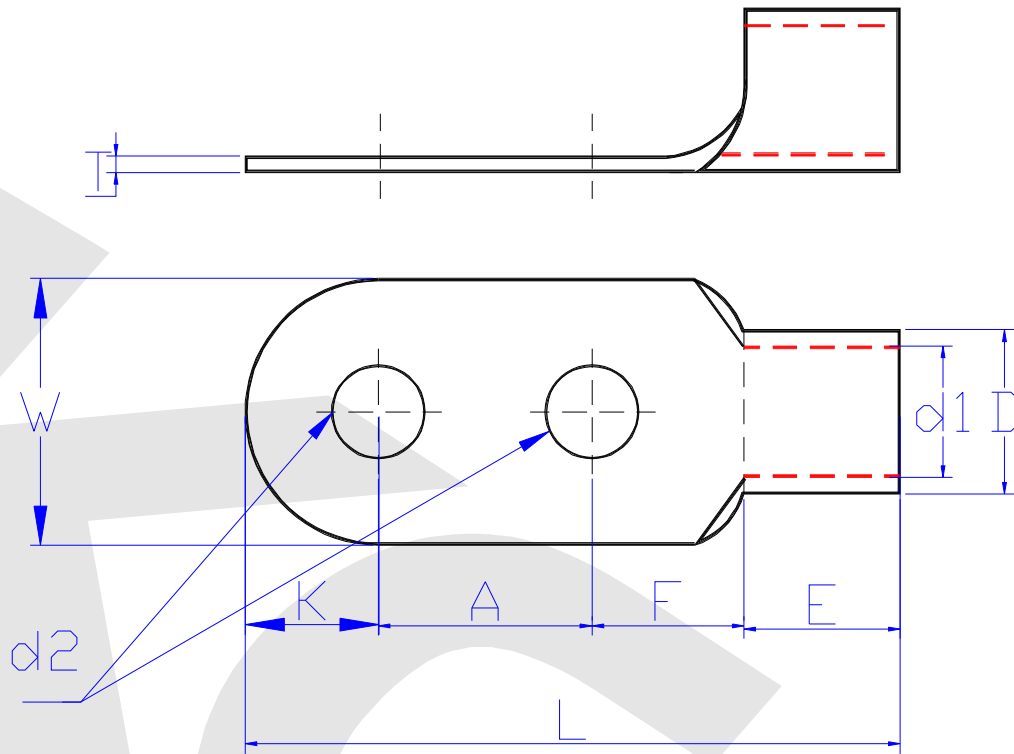

# 高壓接線端子強力型 Cable Lugs

規格	d2	A	W	L	F	E	D	d1	T	K	備註
KC200-8	10	25.4	44	100.9	31	31.5	32.7	24	4	13	各尺寸高壓端子外徑皆不能改變，唯K-A-F(孔距)可配合更改。
KC325-8	10	25.4	50.5	104.9	31	35.5	37.6	28	4.5	13	

凱麟電機有限公司

地址：台北縣土城市青雲路669之2號