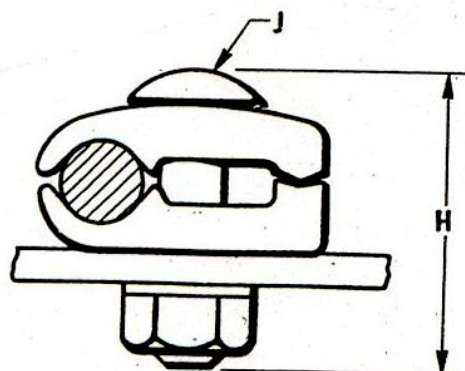

接地線固定夾

接地線固定夾 50mm²-125mm²

材質:銅

Type:KC-50-125

H	J	W
50.8	M12	50.8

接地線固定夾 50mm²-125mm²

材質:銅

Type:KC-GB150

H	J	W
82	M12	50.8